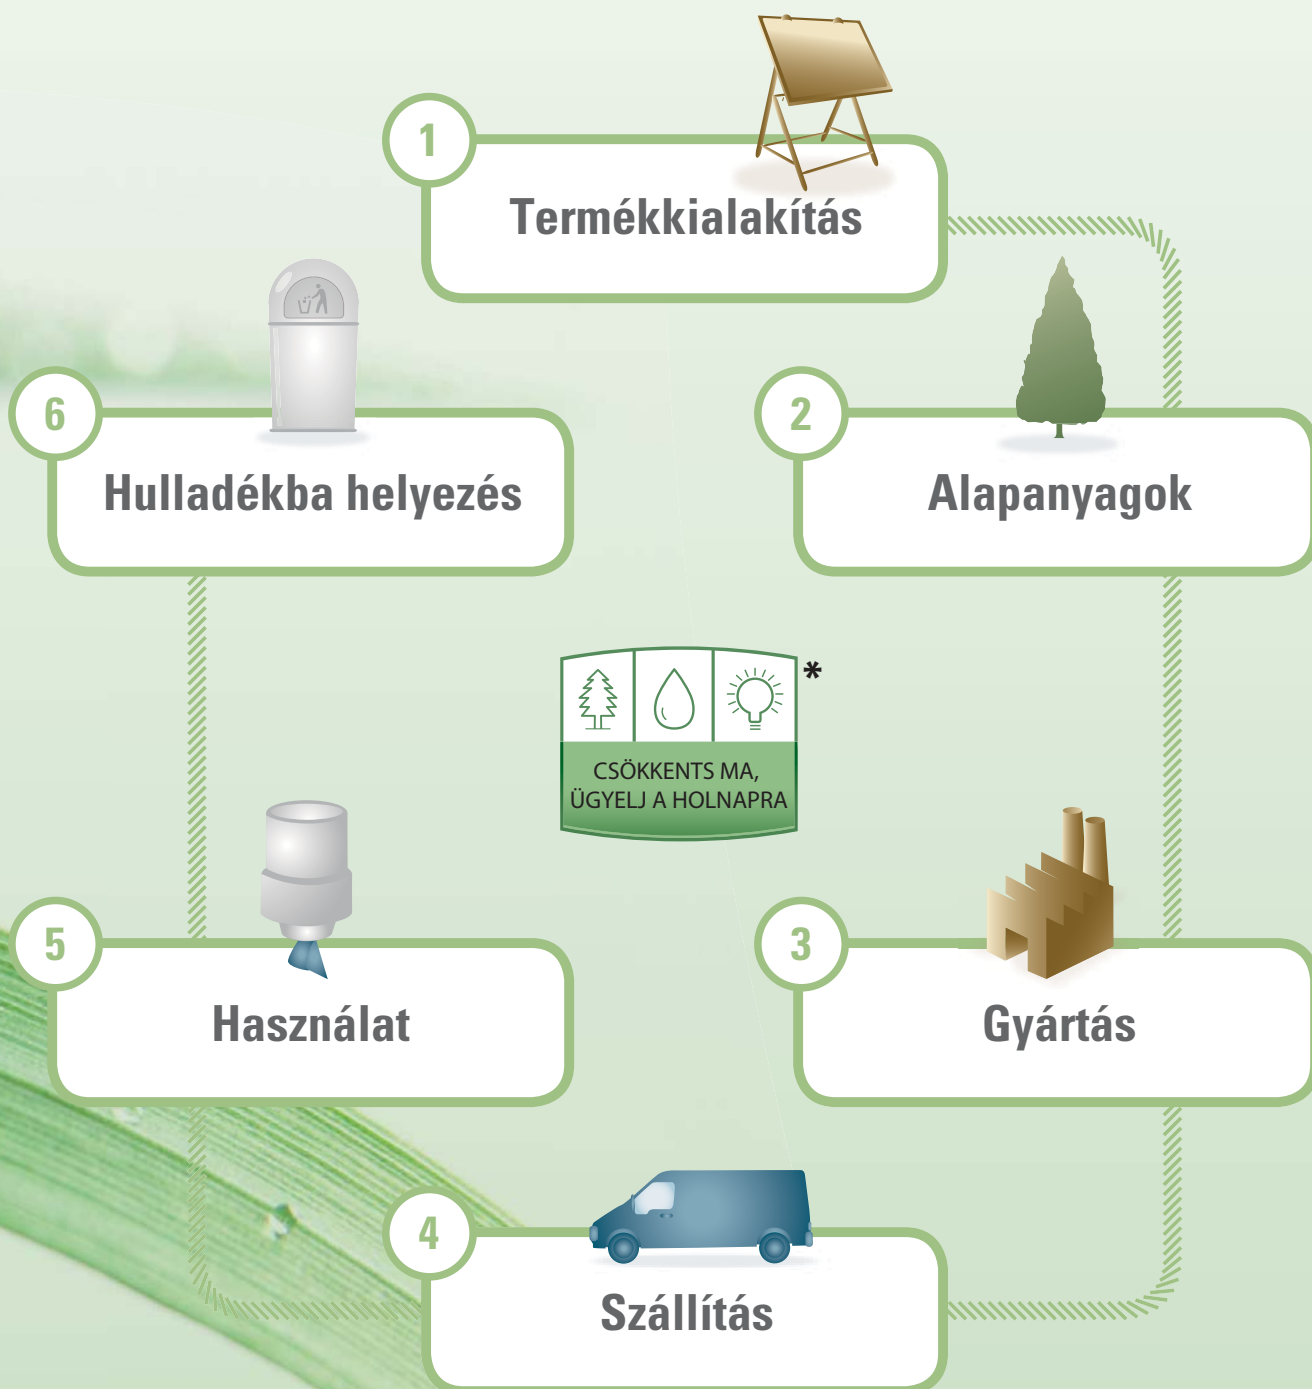

SCOTT® márkánk olyan kialakításokat ígér, amelyek a termék minősége és ára közötti optimális egyensúly alapján kiemelkedő értéket képviselnek.

# CSÖKKENTS MA, ÜGYELJ A HOLNAPRA\*

Azon fáradozunk, hogy megóvjuk világunkat a jövő generációk számára. A használjunk kevesebbet és szemeteljünk kevesebbet célkitűzés alapján cégünk innovatív mosdórendszerei nagyobb hatékonyságot, újrahasznosított tartalmat, és kevesebb csomagolóanyagot jelentenek.

Tisztában vagyunk azzal, hogy az erőforrások mai felhasználási módja alakítja majd a holnap világát. Azon vagyunk, hogy egy-egy termék életciklusának minden egyes szakaszában csökkentsük a környezet terhelését. A tervezéstől és az alapanyagok beszerzésétől kezdve a gyártáson, és felhasználáson át egészen a hulladékba helyezésig, a teljes képet figyeljük. A kiadvány egészen keresztül végigvonal a termékek életciklusának fontossága.