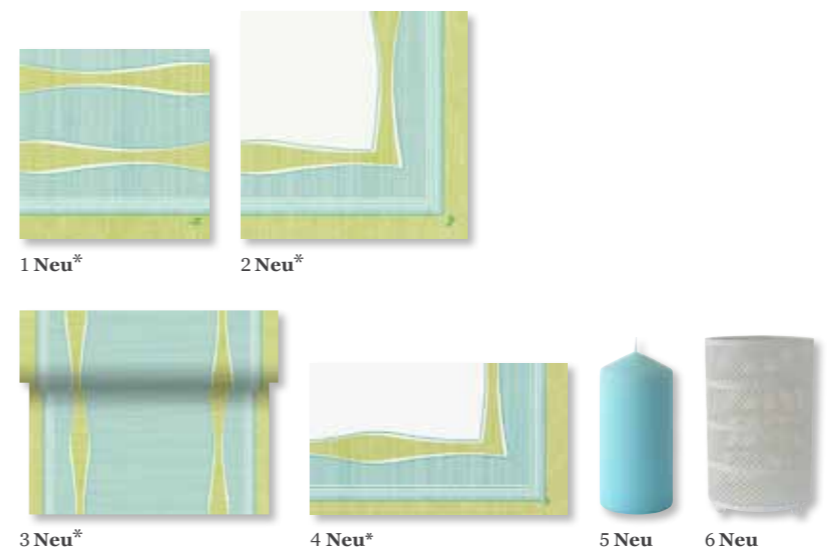

Wave

1 Neu* 2 Neu* 3 Neu* 4 Neu* 5 Neu 6 Neu

Neu

- 1 168138 Zelltuch-Serviette, 3-lagig, 33 x 33 cm (4 x 250)
- 2 168139 Dunilin®-Serviette, 40 x 40 cm (5 x 50)
- 3 168208 Dunicel® Tête-à-Tête, 0,4 x 24 m (6 x 1)
- 4 168534 Dunicel®-Mitteldecke, 84 x 84 cm (5 x 20)
- 5 168239 Stumpfenkerze, Matt Türkis, 150 x 70 mm, 50h (2 x 6)
- 6 168251 Kerzenhalter Stella, Weiß, 200 x 120 mm (4 x 1)

Neu

* Diese Produkte sind FSC-zertifiziert

* Diese Produkte sind FSC-zertifiziert