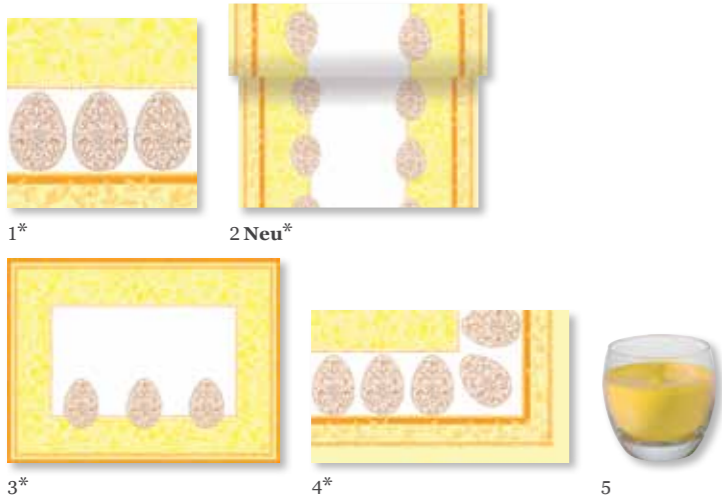

Easter mood

1* 2 Neu*

3* 4* 5