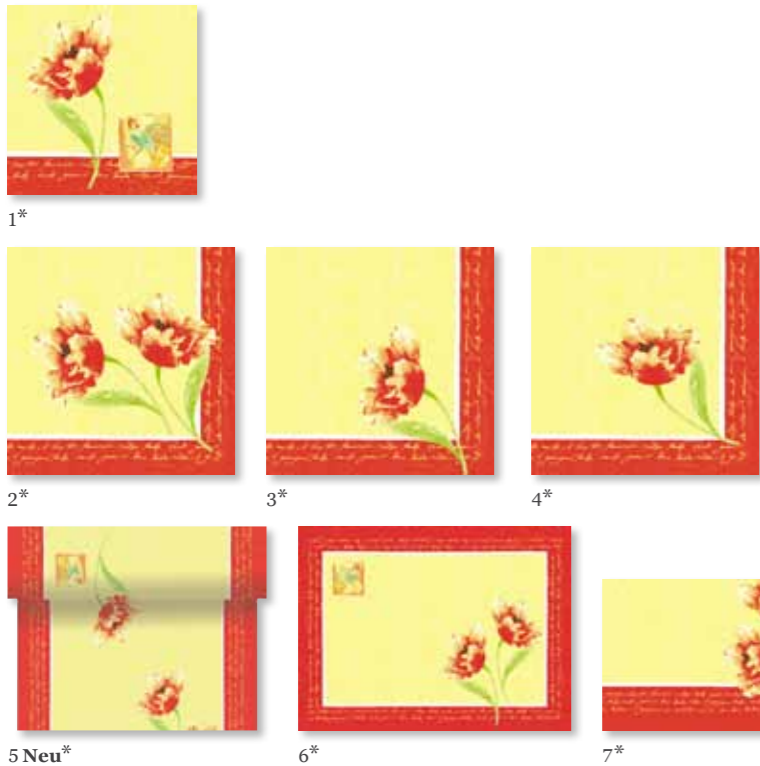

Spring tulip

1*

2* 3* 4*

5 Neu* 6* 7*

8

- 1 165628 Zelltuch-Serviette, 3-lagig, 33 x 33 cm (10 x 50)
- 165618 Zelltuch-Serviette, 3-lagig, 33 x 33 cm (4 x 250)
- 2 168479 Dunichel®-Tête-à-Tête, 0,4 x 24 m (6 x 1)
- 3 165463 Dunichel®-Tischset, 30 x 40 cm (5 x 100)
- 4 165433 Dunichel®-Mitteldecke, 84 x 84 cm (5 x 20)

- 5 161649 Kerzenglas Bolzano, Gelb, 89 x 85 mm, 37h (4 x 3)

- 1 165833 Zelltuch-Serviette, 3-lagig, 33 x 33 cm (10 x 50)
- 165834 Zelltuch-Serviette, 3-lagig, 33 x 33 cm (4 x 250)
- 2 165835 Zelltuch-Serviette, 3-lagig, 40 x 40 cm (4 x 250)
- 3 165836 Klassik-Serviette, 4-lagig, 40 x 40 cm (6 x 50)
- 4 165837 Dunilin®-Serviette, 40 x 40 cm (5 x 50)
- 5 168857 Dunichel®-Tête-à-Tête, 0,4 x 24 m (6 x 1)
- 6 166038 Dunichel®-Tischset, 30 x 40 cm (5 x 100)
- 7 166035 Dunichel®-Mitteldecke, 84 x 84 cm (5 x 20)
- 166036 Dunichel®-Mitteldecke, 84 x 84 cm (100)

- 8 165715 Kerzenhalter Moody, Mandarin, 114 x 92 mm, Silikon, für Innen- & Außenbereich (4 x 1)

* Diese Produkte sind FSC-zertifiziert