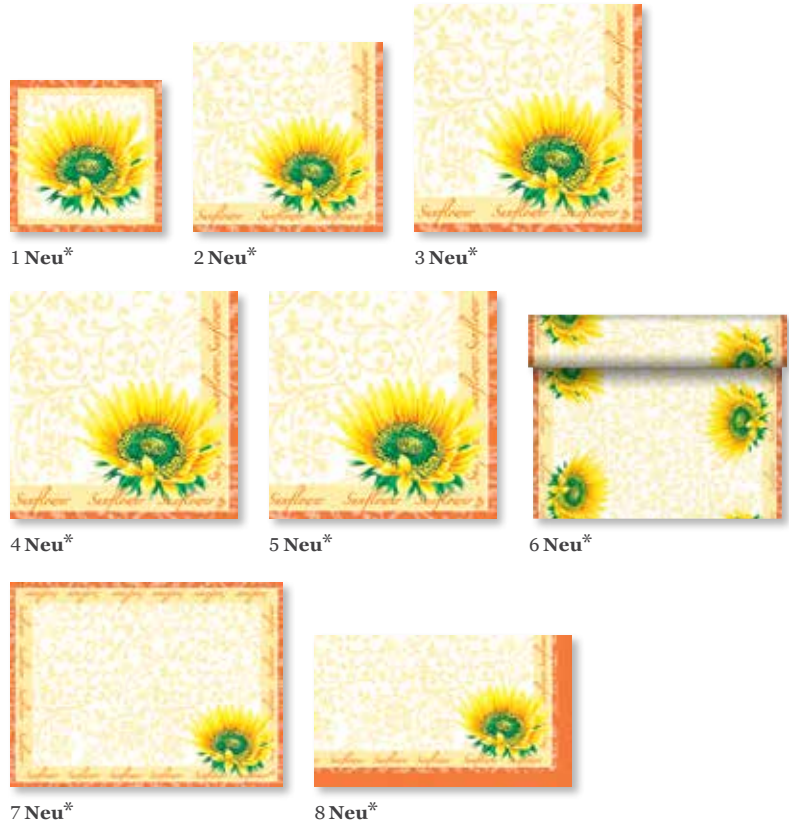

Helianthus

1 Neu* 2 Neu* 3 Neu* 4 Neu* 5 Neu* 6 Neu* 7 Neu* 8 Neu*

* Diese Produkte sind FSC-zertifiziert

Neu

- 1 168146 Zelltuch-Serviette, 3-lagig, 33 x 33 cm (10 x 50)
- 168147 Zelltuch-Serviette, 3-lagig, 33 x 33 cm (4 x 250)
- 2 168155 Dunilin®-Serviette, 40 x 40 cm (5 x 50)
- 3 168211 Dunicel®-Tête-à-Tête, 0,4 x 24 m (6 x 1)
- 4 168283 Dunicel®-Tischset, 30 x 40 cm (5 x 100)
- 5 168529 Dunicel®-Mitteldecke, 84 x 84 cm (100)
- 168169 Dunicel®-Mitteldecke, 84 x 84 cm (5 x 20)

Neu

- 6 168579 Kerzenhalter Scacchi, gefrostet, Kiwi, 120 x 75 mm (2 x 6)
- 7 163406 Switch & Shine Nachfüller, Kiwi, 30h (2 x 6)

Neu

- 1 168299 Zelltuch-Serviette, 3-lagig, 24 x 24 cm (20 x 50)
- 2 168191 Zelltuch-Serviette, 3-lagig, 33 x 33 cm (4 x 250)
- 3 168192 Zelltuch-Serviette, 3-lagig, 40 x 40 cm (4 x 250)
- 4 168227 Klassik-Serviette, 4-lagig, 40 x 40 cm (6 x 50)
- 5 168158 Dunilin®-Serviette, 40 x 40 cm (5 x 50)
- 6 168634 Dunicel®-Tête-à-Tête, 0,4 x 24 m (4 x 1)
- 7 168285 Dunicel®-Tischset, 30 x 40 cm (5 x 100)
- 8 168172 Dunicel®-Mitteldecke, 84 x 84 cm (5 x 20)
- 168361 Dunicel®-Mitteldecke, 84 x 84 cm (100)
- 168362 Dunisilk®+ Mitteldecke, 84 x 84 cm (5 x 20)