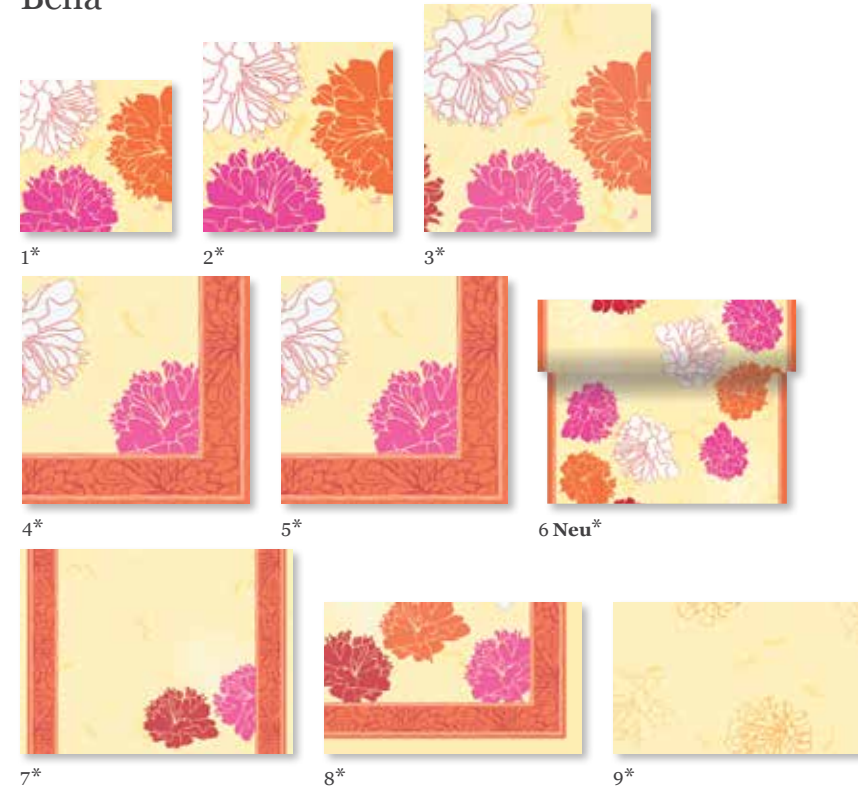

Bella

1* 2* 3* 4* 5* 6 Neu* 7* 8* 9*