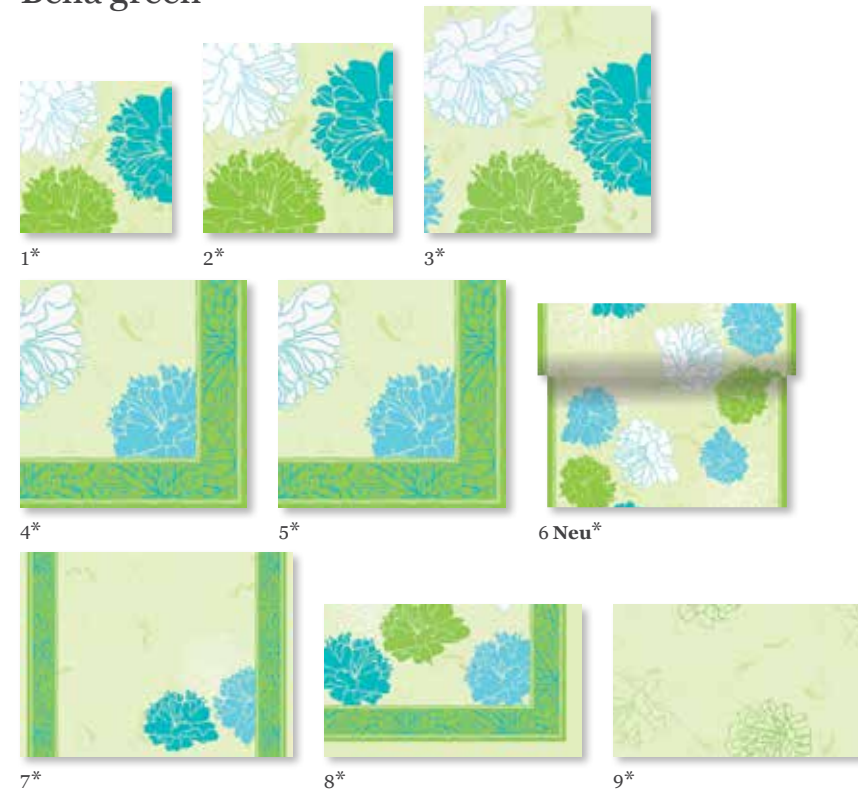

Bella green

1* 2* 3* 4* 5* 6 Neu* 7* 8* 9* 10

* Diese Produkte sind FSC-zertifiziert