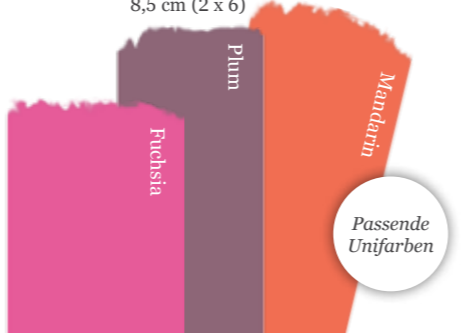

Passende Produkte

Neu

- 7 **170180** Kerzenglas Raindrop, Dark mandarin, 10,5 x 9 cm (2 x 4)
- 8 **165666** Switch & Shine Nachfüller, Mandarin, 6,5 x 6,5 cm, 30h (2 x 6)
- 9 **165654** Stumpenkerze, Mandarin, 15 x 7 cm, 50h (2 x 6)
- 10 **170288** Kerzenteller Mega, Weiß, Ø innen 8,5 cm (2 x 6)