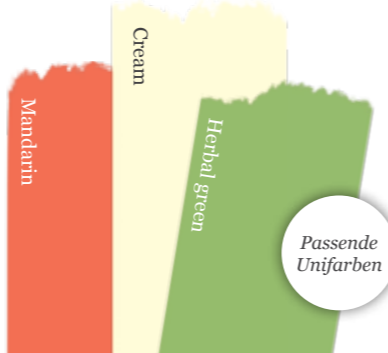

Passende Unifarben

„Autumn Berries sind sehr beliebt und von der Natur inspiriert.“

Autumn Berries

1 Neu*/**

2 Neu*/**

3 Neu*

4 Neu*

5 Neu*

6 Neu*

7 Neu

8

9 Neu

10

* Diese Produkte sind FSC-zertifiziert.  ** Diese Produkte tragen das Nordic Ecolabel (Swan). 

Neu

- 1 170197 Zelltuch-Serviette, 3-lagig, 33 x 33 cm (4 x 250)
- 2 170198 Zelltuch-Serviette, 3-lagig, 40 x 40 cm (4 x 250)
- 3 170199 Dunilin® Serviette, 40 x 40 cm (5 x 50)
- 4 170134 Dunicel® Tischset, 30 x 40 cm (5 x 100)
- 5 170133 Dunicel® Tête-à-Tête, 0,4 x 24 m (6 x 1)
- 6 170132 Dunicel® Mitteldecke, 84 x 84 cm (5 x 20)