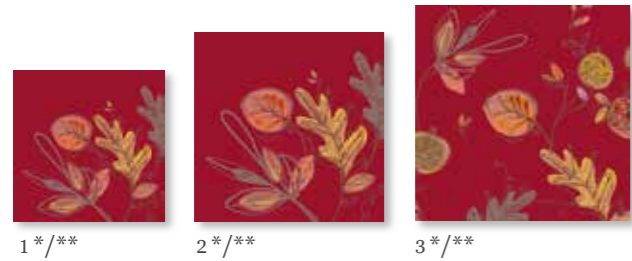

Harvest

Passende Unifarben

Cream

Bordeaux

- 1 167014 Zelltuch-Serviette, 3-lagig, 24 x 24 cm (20 x 50)
- 2 167016 Zelltuch-Serviette, 3-lagig, 33 x 33 cm (10 x 50)
- 167018 Zelltuch-Serviette, 3-lagig, 33 x 33 cm (4 x 250)
- 168236 Zelltuch-Serviette, 2-lagig, 33 x 33 cm (4 x 300)
- 3 167020 Zelltuch-Serviette, 3-lagig, 40 x 40 cm (4 x 250)
- 4 167022 Klassik-Serviette, 4-lagig, 40 x 40 cm (6 x 50)
- 5 167025 Dunilin® Serviette, 40 x 40 cm (5 x 50)
- 6 167026 Dunilin® Serviette, Harvest cream, 40 x 40 cm (5 x 50)
- 7 170272 Dunicel® Tête-à-Tête, 0,4 x 24 m (6 x 1)
- 8 167073 Dunicel® Tischset, 30 x 40 cm (5 x 100)
- 9 167067 Papier-Tischset, 30 x 40 cm (4 x 250)
- 10 167076 Dunisilk®+ Mitteldecke, 84 x 84 cm (5 x 20)
- 167069 Dunicel® Mitteldecke, 84 x 84 cm (5 x 20)
- 167072 Dunicel® Mitteldecke, 84 x 84 cm (100)

Passende Produkte

- 11 162246 Kerzenglas Ibiza, Bordeaux, 8,5 x 5,5 cm, 18h (12 x 1)
- 12 165663 Kerzenglas Ibiza, Mandarin, 8,5 x 5,5 cm, 18h (12 x 1)

* Diese Produkte sind FSC-zertifiziert. ** Diese Produkte tragen das Nordic Ecolabel (Swan).

Alanna

Mandarin

Plum

Fuchsia

Passende Unifarben

- 1 167019 Zelltuch-Serviette, 3-lagig, 33 x 33 cm (4 x 250)
- 2 167021 Zelltuch-Serviette, 3-lagig, 40 x 40 cm (4 x 250)
- 3 167023 Klassik-Serviette, 4-lagig, 40 x 40 cm (6 x 50)
- 167027 Dunilin® Serviette, 40 x 40 cm (5 x 50)
- 4 167028 Dunilin® Serviette, Alanna green, 40 x 40 cm (5 x 50)
- 5 167068 Papier-Tischset, 30 x 40 cm (4 x 250)
- 6 167075 Papier-Tischset, 35 x 45 cm (4 x 250)
- 7 167074 Dunicel® Tischset, 30 x 40 cm (5 x 100)
- 8 170270 Dunicel® Tête-à-Tête, 0,4 x 24 m (6 x 1)
- 9 167070 Dunicel® Mitteldecke, 84 x 84 cm (5 x 20)
- 167071 Dunicel® Mitteldecke, 84 x 84 cm (100)

Passende Produkte

- 10 167183 Kerzenhalter Patio, Mandarin/gefroret, 12,5 x 7,5 cm (2 x 6)
- 11 165676 Kerzenhalter Patio, Plum/gefroret, 12,5 x 7,5 cm (2 x 6)