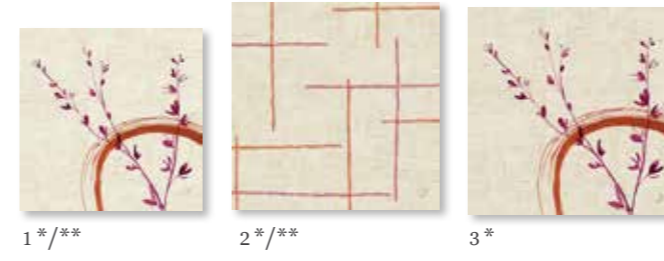

Harvest

Passende Unifarben

Cream

Bordeaux

- 1 167014 Zelltuch-Serviette, 3-lagig, 24 x 24 cm (20 x 50)
- 2 167016 Zelltuch-Serviette, 3-lagig, 33 x 33 cm (10 x 50)
- 167018 Zelltuch-Serviette, 3-lagig, 33 x 33 cm (4 x 250)
- 168236 Zelltuch-Serviette, 2-lagig, 33 x 33 cm (4 x 300)
- 3 167020 Zelltuch-Serviette, 3-lagig, 40 x 40 cm (4 x 250)
- 4 167022 Klassik-Serviette, 4-lagig, 40 x 40 cm (6 x 50)
- 5 167025 Dunilin® Serviette, 40 x 40 cm (5 x 50)
- 6 167026 Dunilin® Serviette, Harvest cream, 40 x 40 cm (5 x 50)
- 7 170272 Dunicel® Tête-à-Tête, 0,4 x 24 m (6 x 1)
- 8 167073 Dunicel® Tischset, 30 x 40 cm (5 x 100)
- 9 167067 Papier-Tischset, 30 x 40 cm (4 x 250)
- 10 167076 Dunisilk®+ Mitteldecke, 84 x 84 cm (5 x 20)
- 167069 Dunicel® Mitteldecke, 84 x 84 cm (5 x 20)
- 167072 Dunicel® Mitteldecke, 84 x 84 cm (100)

Passende Produkte

- 11 162246 Kerzenglas Ibiza, Bordeaux, 8,5 x 5,5 cm, 18h (12 x 1)
- 12 165663 Kerzenglas Ibiza, Mandarin, 8,5 x 5,5 cm, 18h (12 x 1)

* Diese Produkte sind FSC-zertifiziert. ** Diese Produkte tragen das Nordic Ecolabel (Swan).

Alanna

Mandarin

Plum

Fuchsia

Passende Unifarben

- 1 167019 Zelltuch-Serviette, 3-lagig, 33 x 33 cm (4 x 250)
- 2 167021 Zelltuch-Serviette, 3-lagig, 40 x 40 cm (4 x 250)
- 3 167023 Klassik-Serviette, 4-lagig, 40 x 40 cm (6 x 50)
- 167027 Dunilin® Serviette, 40 x 40 cm (5 x 50)
- 4 167028 Dunilin® Serviette, Alanna green, 40 x 40 cm (5 x 50)
- 5 167068 Papier-Tischset, 30 x 40 cm (4 x 250)
- 6 167075 Papier-Tischset, 35 x 45 cm (4 x 250)
- 7 167074 Dunicel® Tischset, 30 x 40 cm (5 x 100)
- 8 170270 Dunicel® Tête-à-Tête, 0,4 x 24 m (6 x 1)
- 9 167070 Dunicel® Mitteldecke, 84 x 84 cm (5 x 20)
- 167071 Dunicel® Mitteldecke, 84 x 84 cm (100)

Passende Produkte

- 10 167183 Kerzenhalter Patio, Mandarin/gefroret, 12,5 x 7,5 cm (2 x 6)
- 11 165676 Kerzenhalter Patio, Plum/gefroret, 12,5 x 7,5 cm (2 x 6)