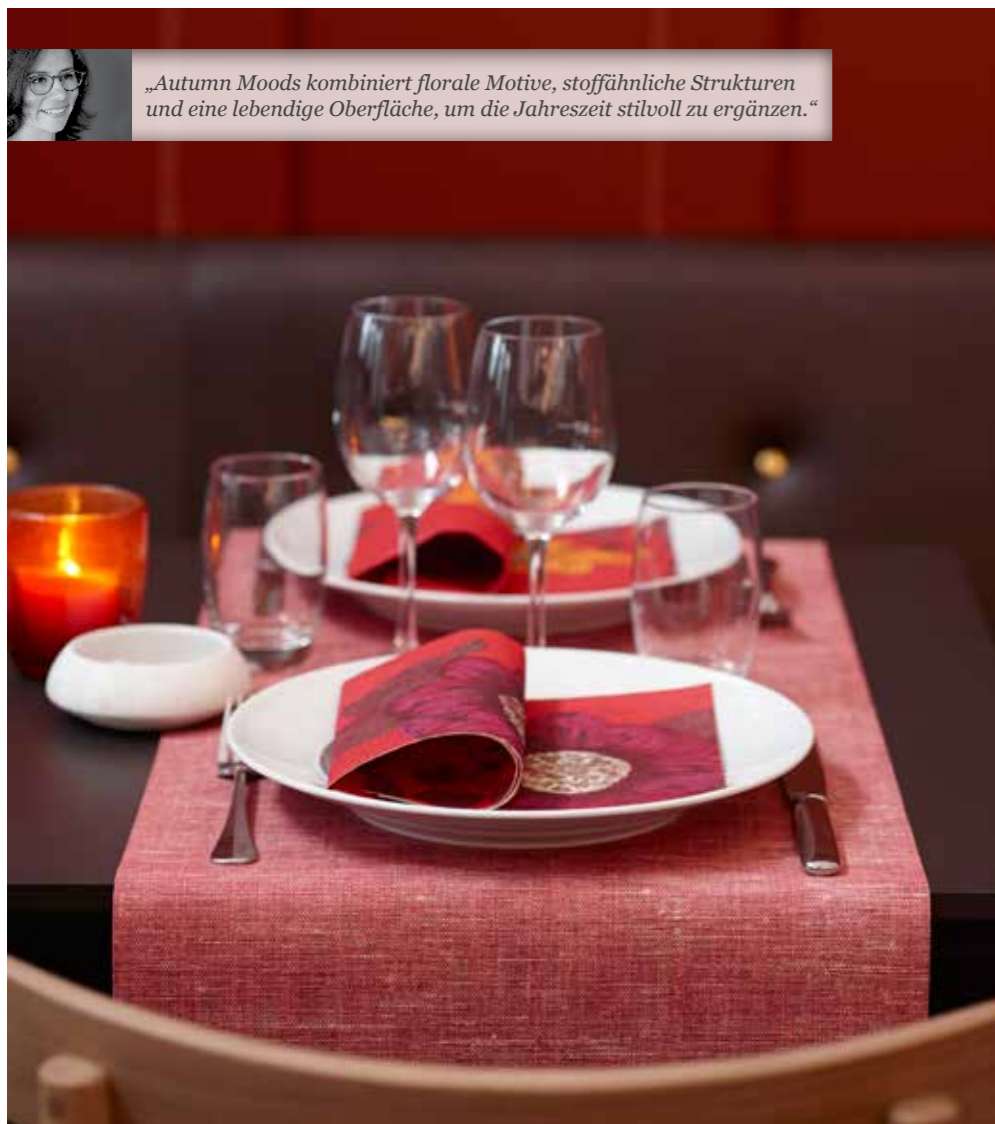

„Autumn Moods kombiniert florale Motive, stoffähnliche Strukturen und eine lebendige Oberfläche, um die Jahreszeit stilvoll zu ergänzen.“