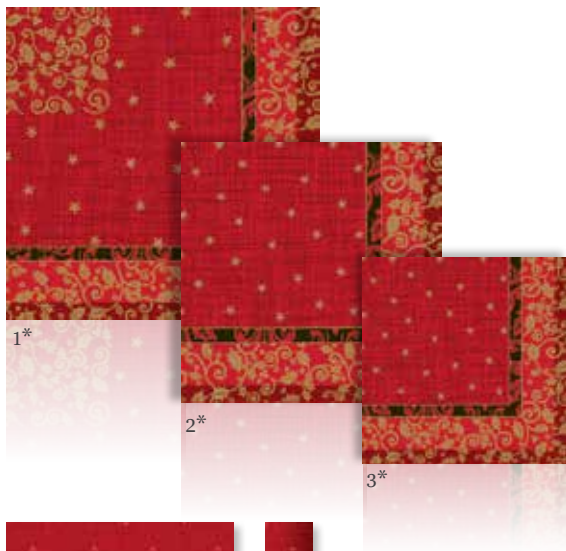

Christmas Dream

Pack EAN 732101 Karton EAN 732103

1	163811 6	(12 St.)	163811 0	(12 Pack/Krt.)	Dunilin®-Servietten, 40 x 40 cm
2	163787 4	(20 St.)	163787 8	(12 Pack/Krt.)	Tissue-Servietten, 33 x 33 cm, 3-lagig
3	163780 5	(20 St.)	163780 9	(12 Pack/Krt.)	Tissue-Servietten, 24 x 24 cm, 3-lagig
4	163832 1	(1 St.)	163832 5	(8 Pack/Krt.)	Dunicel® 3 in 1, 0,4 x 4,8 m, alle 40 cm perforiert
5	163819 2	(1 St.)	163819 6	(10 Pack/Krt.)	Dunicel®-Mitteldecken, 84 x 84 cm
6	163827 7	(1 St.)	163827 1	(5 Pack/Krt.)	Dunicel®-Tischdecken, 138 x 220 cm
7	163817 8	(1 St.)	163817 2	(6 Pack/Krt.)	Dunicel®-Tischdeckenrolle, 1,20 x 5 m
8	163859 8	(1 St.)	163859 2	(8 Pack/Krt.)	Dunicel®-Tischläufer, 0,15 x 10 m
9	181218 9	(1 St.)	181218 3	(10 Pack/Krt.)	Stumpfenkerzen, rot, 6 x 13 cm, 30h