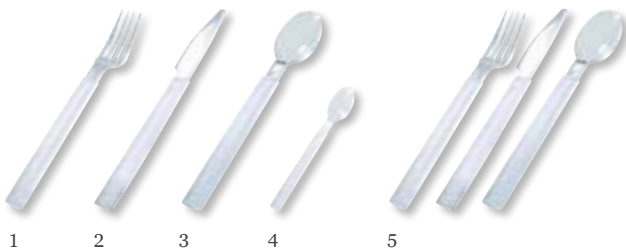

Besteck Libra

(PS) -4°C bis zu +70°C

1 2 3 4 5

Pack EAN 732101 Karton EAN 732103

- | | | | |
|----------|--------------------------|---------------------------------|---|
| 1 | 161189 8 (12 St.) | 161189 2 (20 Pack./Krt.) | Gabel, transparent, 18,5 cm |
| 2 | 161191 1 (12 St.) | 161191 5 (20 Pack./Krt.) | Messer, transparent, 18,8 cm |
| 3 | 161193 5 (12 St.) | 161193 9 (20 Pack./Krt.) | Löffel, transparent, 18,5 cm |
| 4 | 161195 9 (12 St.) | 161195 3 (20 Pack./Krt.) | Kaffeelöffel, transparent, 13,2 cm |
| 5 | 160861 4 (18 St.) | 160861 8 (15 Pack./Krt.) | Besteckset, transparent, 6 Gabeln & 6 Messer & 6 Löffel |