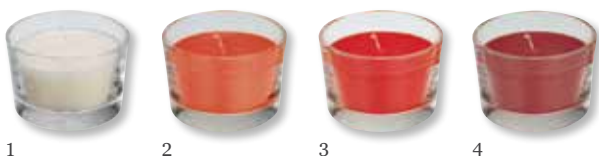

Ibiza Kerzengläser, Ø 8,5 cm, 18h

Pack EAN 732101   Karton EAN 732103

1	153903 1 (1 St.)	153903 5 (12 Pack/Krt.) weiß
2	165660 8 (1 St.)	165660 2 (12 Pack/Krt.) mandarin
3	157925 9 (1 St.)	157925 3 (12 Pack/Krt.) rot
4	155914 5 (1 St.)	155914 9 (12 Pack/Krt.) bordeaux