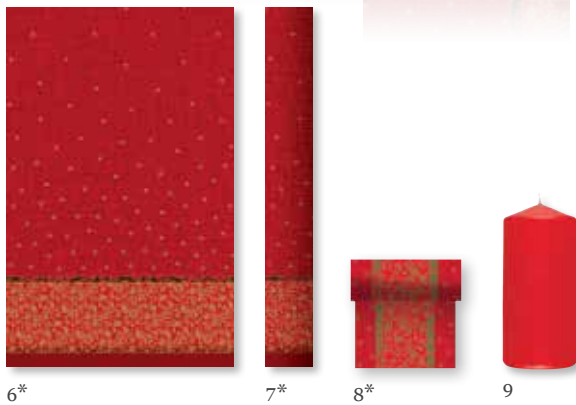

Christmas Dream

Pack EAN 732101 Karton EAN 732103

1	163811 6	(12 St.)	163811 0	(12 Pack/Krt.)	Dunilin®-Servietten, 40 x 40 cm
2	163787 4	(20 St.)	163787 8	(12 Pack/Krt.)	Tissue-Servietten, 33 x 33 cm, 3-lagig
3	163780 5	(20 St.)	163780 9	(12 Pack/Krt.)	Tissue-Servietten, 24 x 24 cm, 3-lagig
4	163832 1	(1 St.)	163832 5	(8 Pack/Krt.)	Dunicel® 3 in 1, 0,4 x 4,8 m, alle 40 cm perforiert
5	163819 2	(1 St.)	163819 6	(10 Pack/Krt.)	Dunicel®-Mitteldecken, 84 x 84 cm
6	163827 7	(1 St.)	163827 1	(5 Pack/Krt.)	Dunicel®-Tischdecken, 138 x 220 cm
7	163817 8	(1 St.)	163817 2	(6 Pack/Krt.)	Dunicel®-Tischdeckenrolle, 1,20 x 5 m
8	163859 8	(1 St.)	163859 2	(8 Pack/Krt.)	Dunicel®-Tischläufer, 0,15 x 10 m
9	181218 9	(1 St.)	181218 3	(10 Pack/Krt.)	Stumpfenkerzen, rot, 6 x 13 cm, 30h